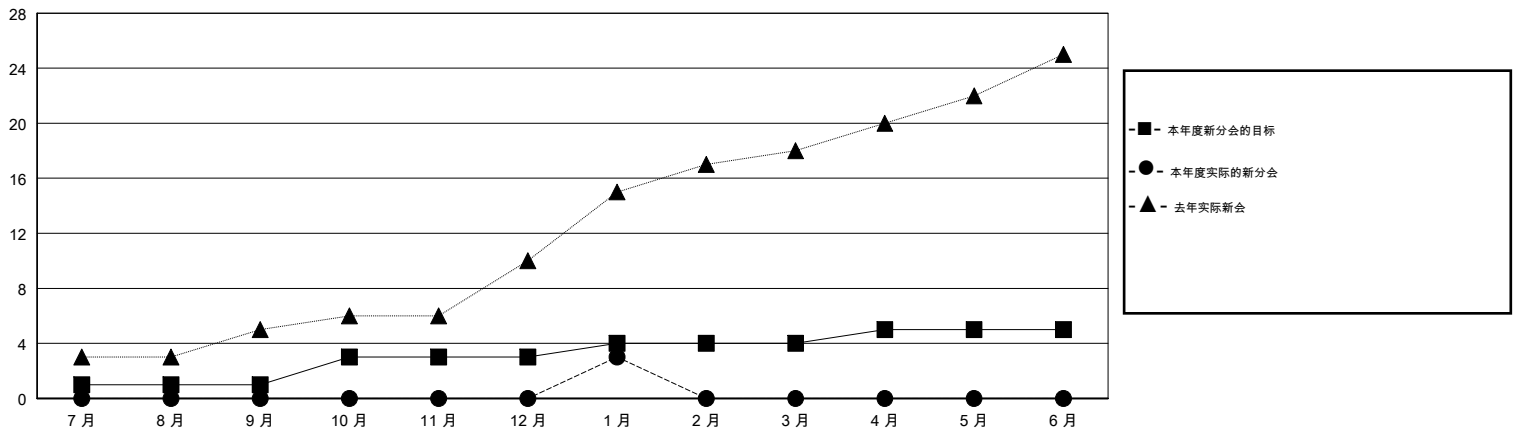

MONTHLY MEMBERSHIP PROGRESS REPORT

District 389

Results as of: 01/31/2018

GMT: ZIYU LIN

地点 CHINA

GMT宪章区

分会			
成果 2017-2018			
季	新分会目标	新会	会员流失的分会
7月/8月/9月	1	0	1
10月/11月/12月	2	0	0
1月/2月/3月	1	3	1
4月/5月/6月	1	0	0

位会员@每位须缴			
成果 2017-2018			
季	会员净增长目标	实际会员增长数	实际退会会员 (包括转会)
7月/8月/9月	90	351	512
10月/11月/12月	200	271	68
1月/2月/3月	140	130	16
4月/5月/6月	90	0	0

目标与实际新会累积

目标和实际会员累积

已取消的分会: 2	107 CLUBS OF 120 增添1位或以上的新会员	性别分布 男 2,379 (61.11%) 女 1,514 (38.89%) 年度女性会员百分比目标: 45%
放弃的会员 过世 1 分会已取消 0 其他 595 总计 596	点击这里取得累计会员数据	总计家庭单位会员数 121 支付减半会费的家庭会员 62