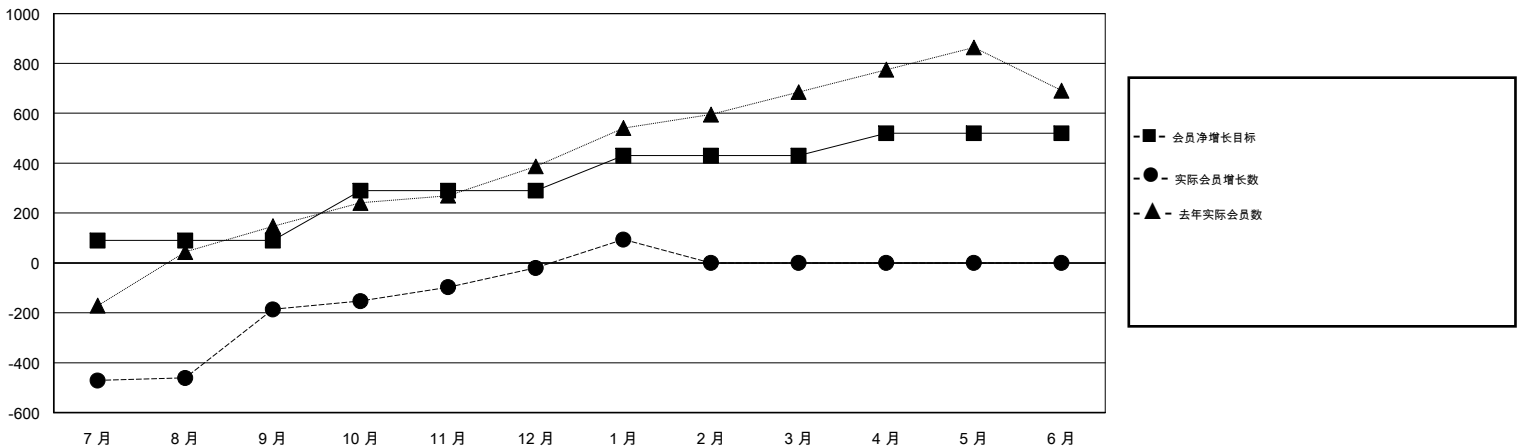

MONTHLY MEMBERSHIP PROGRESS REPORT

District 389

Results as of: 01/31/2018

GMT: ZIYU LIN

地点 CHINA

GMT宪章区

分会			
成果 2017-2018			
季	新分会目标	新会	会员流失的分会
7月/8月/9月	1	0	1
10月/11月/12月	2	0	0
1月/2月/3月	1	3	1
4月/5月/6月	1	0	0

位会员@每位须缴			
成果 2017-2018			
季	会员净增长目标	实际会员增长数	实际退会会员 (包括转会)
7月/8月/9月	90	351	512
10月/11月/12月	200	271	68
1月/2月/3月	140	130	16
4月/5月/6月	90	0	0

目标与实际新会累积

目标和实际会员累积

已取消的分会: 2	107 CLUBS OF 120 增添1位或以上的新会员	性别分布 男 2,379 (61.11%) 女 1,514 (38.89%) 年度女性会员百分比目标: 45%
放弃的会员 过世 1 分会已取消 0 其他 595 总计 596	点击这里取得累计会员数据	总计家庭单位会员数 121 支付减半会费的家庭会员 62